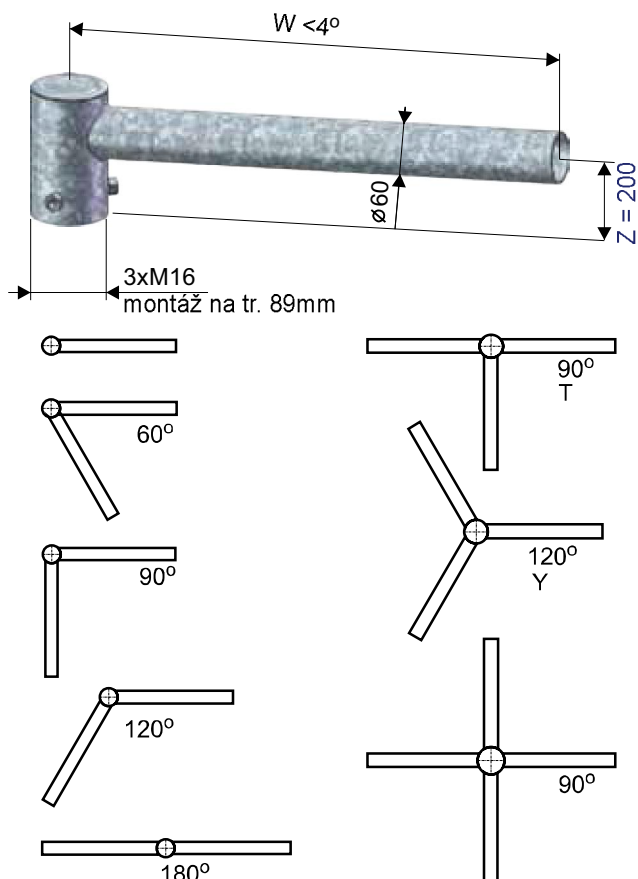

Výložníky k osvětlovacím stožárům

TYPY STOŽÁRŮ

Výložníky typu UZD se používají pro stožáry typu UZL, UZM, UZN a kuželové ø89.

POVRCHOVÁ ÚPRAVA:

- žárové zinkování dle normy DIN EN ISO 1461
- žárové zinkování s vrchním nátěrem dle tabulek RAL

PROVEDENÍ:

- jedná se o jednoduchý výložník, který se nasazuje na vrchní stupeň dřívku a fixuje pomocí 3 šroubu M16
- 1-4 ramenné, délka vyložení v závislosti na výšce stožáru
- v rozebíratelném stavu podle délky a úhlu vyložení

CERTIFIKACE A SHODA:

Výrobek svým charakterem odpovídá souboru norem ČSN EN 40 a splňuje požadavky dle ČSN EN ISO 3834, jakost výrobku je řízena dle EN ISO 9001:2008.

Typ	Obj. číslo	W (mm)	Hmotn. (kg)	Plocha (m²)
UZD 1 - 500	12200-00209	500	4,7	0,2
UZD 1 - 1000	12200-00210	1 000	6,8	0,3
UZD 1 - 1500	12200-00211	1 500	8,9	0,4
UZD 1 - 2000	12200-00212	2 000	11,0	0,5
UZD 1 - 2500	12200-00213	2 500	12,1	0,6
UZD 2 - 500/60	12200-00214	500	6,7	0,3
UZD 2 - 500/90	12200-00215	500	6,7	0,3
UZD 2 - 500/120	12200-00216	500	6,7	0,3
UZD 2 - 500/180	12200-00217	500	6,7	0,3
UZD 2 - 1000/60	12200-00218	1 000	10,9	0,5
UZD 2 - 1000/90	12200-00219	1 000	10,9	0,5
UZD 2 - 1000/120	12200-00220	1 000	10,9	0,5
UZD 2 - 1000/180	12200-00221	1 000	10,9	0,5
UZD 2 - 1500/60	12200-00222	1 500	15,1	0,6
UZD 2 - 1500/90	12200-00223	1 500	15,1	0,6
UZD 2 - 1500/120	12200-00224	1 500	15,1	0,6
UZD 2 - 1500/180	12200-00225	1 500	15,1	0,6
UZD 2 - 2000/60	12200-00226	2 000	20,4	0,8
UZD 2 - 2000/90	12200-00227	2 000	20,4	0,8
UZD 2 - 2000/120	12200-00228	2 000	20,4	0,8
UZD 2 - 2000/180	12200-00229	2 000	20,4	0,8
UZD 2 - 2500/60	12200-00230	2 500	25,7	1,0
UZD 2 - 2500/90	12200-00231	2 500	25,7	1,0
UZD 2 - 2500/120	12200-00232	2 500	25,7	1,0
UZD 2 - 2500/180	12200-00233	2 500	25,7	1,0
UZD 3 - 500/90	12200-00437	500	8,7	0,4
UZD 3 - 500/120	12200-00234	500	8,7	0,4
UZD 3 - 1000/90	12200-00438	1 000	15,0	0,6
UZD 3 - 1000/120	12200-00235	1 000	15,0	0,6
UZD 3 - 1500/90	12200-00439	1 500	21,3	0,9
UZD 3 - 1500/120	12200-00236	1 500	21,3	0,9
* UZD 3 - 2000/90	12200-00440	2 000	27,6	1,2
* UZD 3 - 2000/120	12200-00237	2 000	27,6	1,2
* UZD 3 - 2500/90	12200-00441	2 500	34,9	1,5
* UZD 3 - 2500/120	12200-00238	2 500	34,9	1,5
UZD 4 - 500	12200-00239	500	10,7	0,4
UZD 4 - 1000	12200-00240	1 000	19,1	0,8
* UZD 4 - 1500	12200-00241	1 500	27,5	1,2
* UZD 4 - 2000	12200-00242	2 000	35,9	1,6
* UZD 4 - 2500	12200-00243	2 500	43,4	2,2

* rozebíratelný